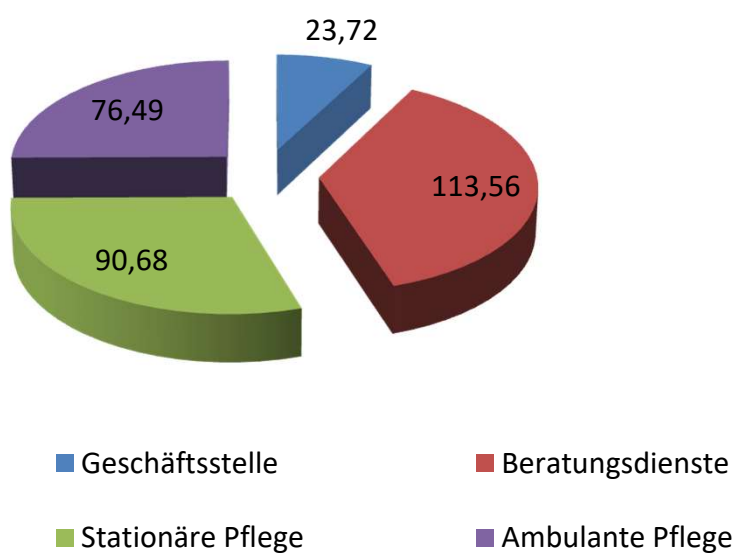

Personalstruktur Caritasverband

Mitarbeitende 2019 in Vollkräften, ohne BFD, FSJ u. Ehrenamt

zzgl. in Köpfen:

- 5 Bundesfreiwilligendienstleistende
- 4 FSJ'ler/-innen
- 319 Ehrenamtlich Tätige